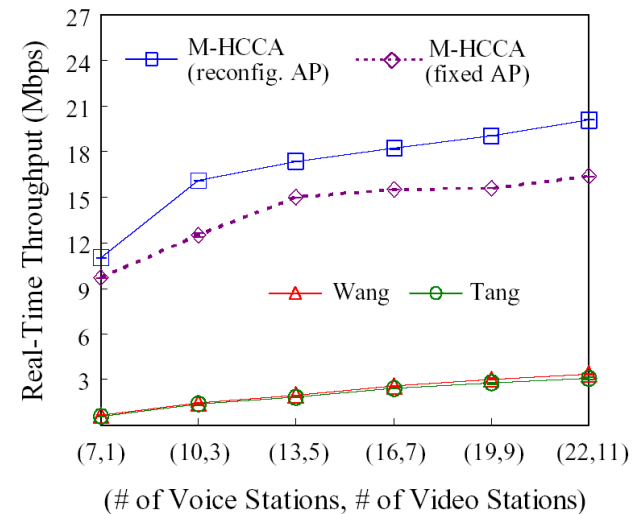

在具多天線之無線區域網路上支援多媒體傳輸之存取控制技術，發表在世界最佳期刊 IEEE Transactions on Mobile Computing, SCI Rank : 10%