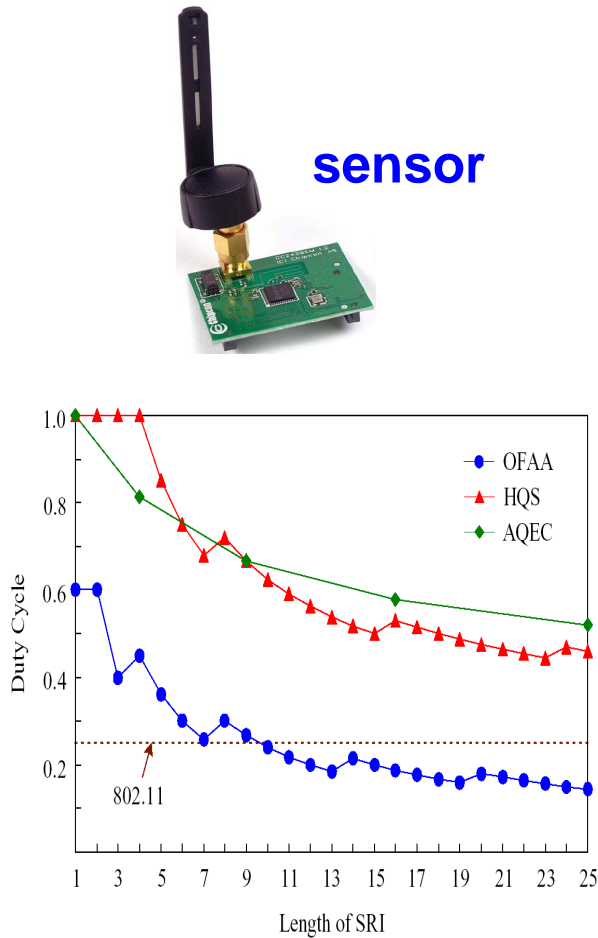

實驗室研究對象：無線網路

本實驗室的研究對象主要為無線網路，包含：無線區域網路（俗稱的 WiFi）、無線感測網路（sensor networks）、無線感知網路（cognitive radio networks）、及無線社群網路（wireless social networks），等。

無線區域網路

無線感測網路

無線社群網路

無線感知網路

實驗室研究果：省電 及 無線多媒體通訊

WiFi